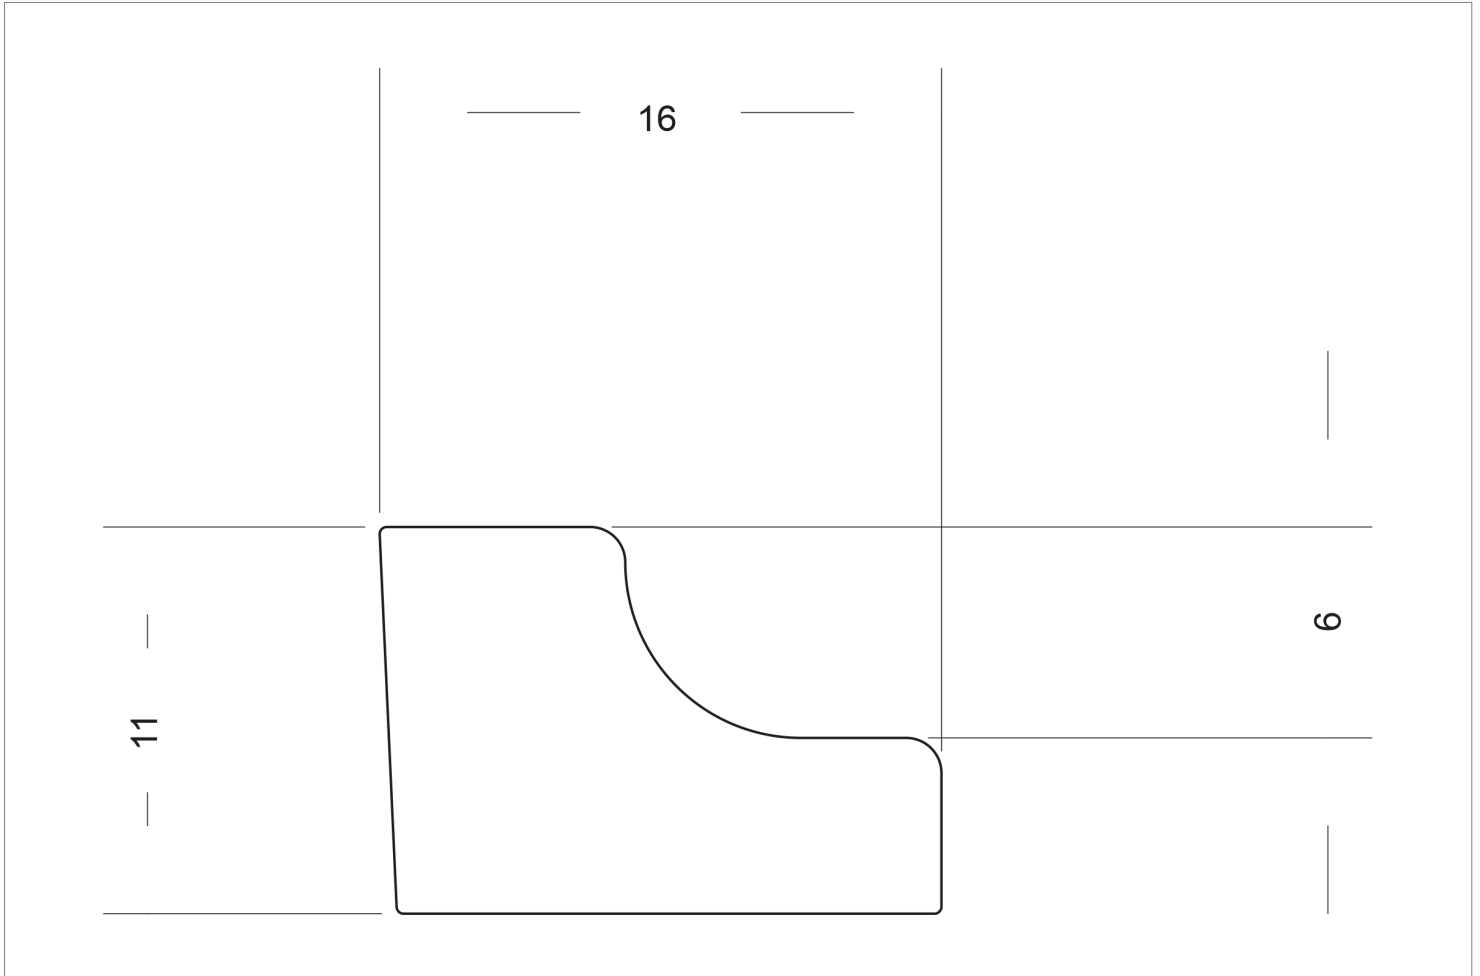

# GLAZING BEAD (KL 16/11)

### SPECIFICATION

Material: Foam PVC